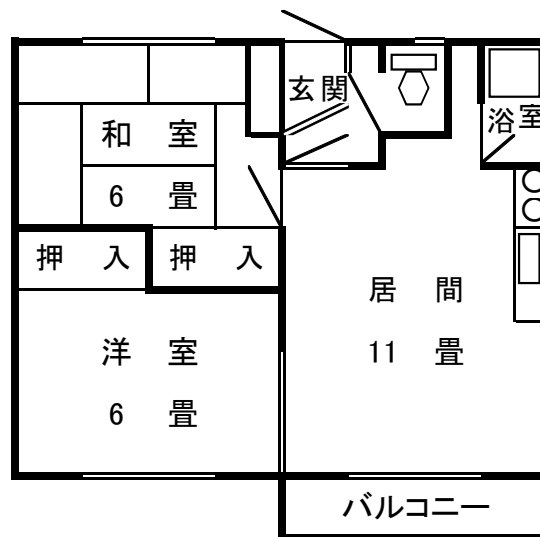

グリーンハイツ

ピパの子保育園 徒歩3分 (270m)

最寄りのスーパー 徒歩7分 (550m)

JR美唄駅 徒歩8分 (600m)

南向きの窓で日当たり良好

物件種目	貸アパート
間取り	2LDK
賃貸条件	賃料 40,000円
	一時敷金 家賃1ヶ月分

物件名	グリーンハイツ 1階・2階
住所	美唄市東2条北3丁目2-30
構造	木造 2階建て
部屋面積	45.36㎡ <small>バルコニー面積</small>
間取り内訳	洋室6畳・和室6畳・居間11畳
建築年	昭和60年
契約期間	2年
家賃	40,000円
共益費	無
駐車場	1台分有り 無料
入居日	即日可
ペット	不可
設備	ユニットバス・トイレ・ガス給湯器 物置
備考	